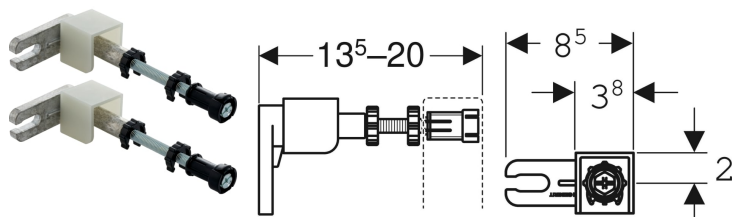

## Geberit Duofix seinankru komplekt üksikmontaažiks

Näitlik pilt

### Kasutuseesmärk

- Geberit Duofix installatsioonielementide kinnitamiseks kipsvaheseinte ja massiivseinte ette
- Laudise kinnitamiseks osakõrgusega eesseina installatsioonide korral

### Omadused

- Sügavus eest sujuvalt reguleeritav, kirseadistusega

### Tarne maht

- Komplekt 2 tk

- Seinäühendus 360° pööratav
- Keermelatt M10, tsingitud