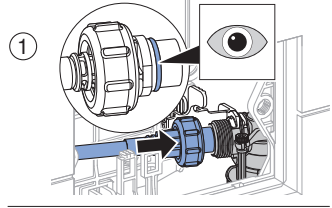

SIGMA10/30
MAMBO

■ GEBERIT

INSTALLATION MANUAL

MONTAGEANLEITUNG
INSTRUCTIONS DE MONTAGE
ISTRUZIONI PER IL MONTAGGIO

966.231.00.0(04)

**KNOW
HOW
INSTALLED**

Sigma 12 cm

Sigma 8 cm

Sigma 12 cm

1

2

3

4

5

6

7

8

9

10

11

➔ **2** 📄 6

1 B

✓

Sigma 8 cm