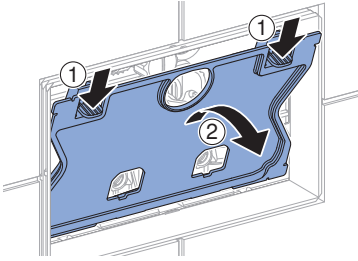

SIGMA10/30
MAMBO

■ GEBERIT

INSTALLATION MANUAL

MONTAGEANLEITUNG
INSTRUCTIONS DE MONTAGE
ISTRUZIONI PER IL MONTAGGIO

966.231.00.0(04)

**KNOW
HOW
INSTALLED**

Sigma 12 cm

Sigma 8 cm

Sigma 12 cm

1

2

3

4

5

6

7

8

9

10

11

➔ **2** 📄 6

1 B

✓

Sigma 8 cm