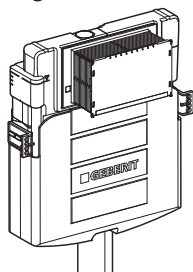

SIGMA10/30
MAMBO

■ GEBERIT

INSTALLATION MANUAL

MONTAGEANLEITUNG
INSTRUCTIONS DE MONTAGE
ISTRUZIONI PER IL MONTAGGIO

966.231.00.0(04)

**KNOW
HOW
INSTALLED**

Sigma 12 cm

Sigma 8 cm