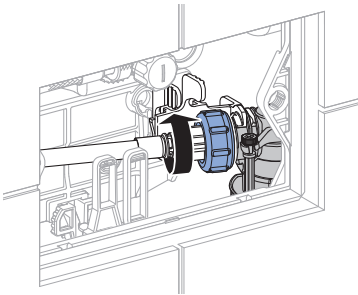

SIGMA10/30
MAMBO

■ GEBERIT

INSTALLATION MANUAL

MONTAGEANLEITUNG
INSTRUCTIONS DE MONTAGE
ISTRUZIONI PER IL MONTAGGIO

966.231.00.0(04)

**KNOW
HOW
INSTALLED**

Sigma 12 cm

Sigma 8 cm

Sigma 12 cm

1

2

3

4

5

6

7

8

9

10

11

➔ **2** 📄 6

1 B

✓

Sigma 8 cm