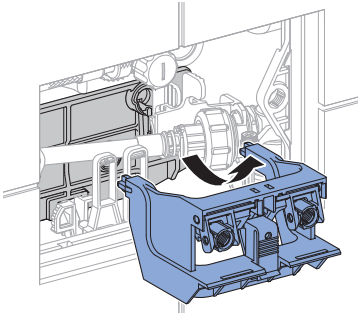

SIGMA10/30
MAMBO

■ GEBERIT

INSTALLATION MANUAL

MONTAGEANLEITUNG
INSTRUCTIONS DE MONTAGE
ISTRUZIONI PER IL MONTAGGIO

966.231.00.0(04)

**KNOW
HOW
INSTALLED**

Sigma 12 cm

Sigma 8 cm

Sigma 12 cm

1

2

3

4

5

6

7

8

9

10

11

➔ **2** 📄 6

1 B

✓

Sigma 8 cm