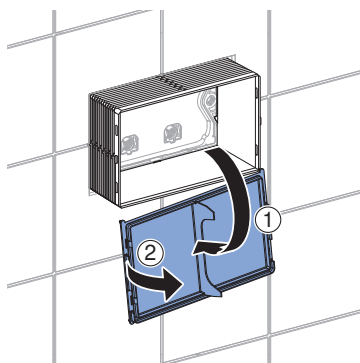

Sigma 12 cm

Sigma 8 cm

Sigma 12 cm

1

2