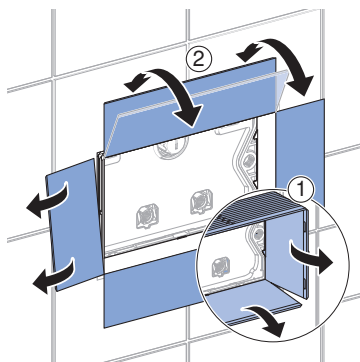

Sigma 12 cm

Sigma 8 cm

Sigma 12 cm

1

2