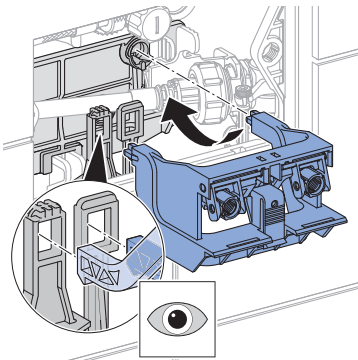

SIGMA10/30
MAMBO

■ GEBERIT

INSTALLATION MANUAL

MONTAGEANLEITUNG
INSTRUCTIONS DE MONTAGE
ISTRUZIONI PER IL MONTAGGIO

966.231.00.0(04)

**KNOW
HOW
INSTALLED**

Sigma 12 cm

Sigma 8 cm

Sigma 12 cm

1

2

3

4

5

6

7

8

9

10

11

➔ **2** 📄 6

1 B

✓

Sigma 8 cm