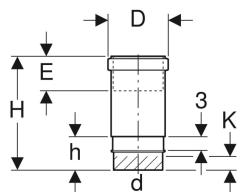

Geberit PE pikk muhv topeltäärisega

Näitlik pilt

Kasutuseesmärk

- Hoonete veeärastuseks
- Krundi veeärastuseks
- Horisontaalse ja vertikaalse montaaži jaoks

Omadused

- Topeltääris toruklambri vastuvõtmiseks

Tarne maht

- Kaitsekaas

- Tihend EPDM-st
- UV-kindel

Tehnilised andmed

Materjal

PE-HD

Tootenumber	DN	d, ø	D	E	l	H	h	K
379.791.16.1	30	32 mm	4.6 cm	3.5–7 cm	3 cm	12.8 cm	3.9 cm	0 cm
360.700.16.1	40	40 mm	5.5 cm	6.5–13 cm	3 cm	23.7 cm	6.8 cm	3 cm
361.700.16.1	50	50 mm	6.7 cm	6.5–13 cm	3 cm	24 cm	6.8 cm	3 cm
363.700.16.1	56	56 mm	7.4 cm	6.5–13 cm	3 cm	24 cm	6.8 cm	3 cm
364.700.16.1	60	63 mm	8.3 cm	7–13.5 cm	3 cm	24.3 cm	6.8 cm	3 cm
365.700.16.1	70	75 mm	9.7 cm	7–13.5 cm	3 cm	24.6 cm	6.8 cm	3 cm
366.700.16.1	90	90 mm	11.3 cm	7–13.5 cm	3 cm	24.9 cm	6.9 cm	3 cm
367.700.16.1	100	110 mm	13.6 cm	7.5–14 cm	3 cm	25.6 cm	7.3 cm	3.5 cm
368.700.16.1	125	125 mm	15.7 cm	8–14.5 cm	3 cm	26.1 cm	7.4 cm	3.5 cm
369.700.16.1	150	160 mm	19.5 cm	8–14.5 cm	3 cm	26.8 cm	7.4 cm	3.5 cm