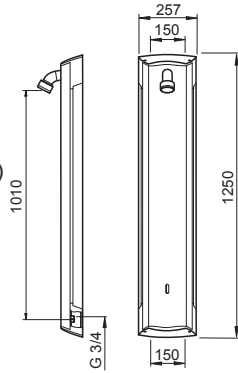

CE (EMC 89/336/EEC)

STF VTT-RTH-00114-11
 VA 1.43/19334

static.oras.com/6664F

6661FTW

I (ISO 3822)
 EN 1111 , EN 15091
 100 - 1000 kPa
 0.22 l/s (300 kPa)
 0.195 l/s (300 kPa w/Controller)
 250 kPa (0.2 l/s)
 max. +70°C
 IP 55
 12 VDC