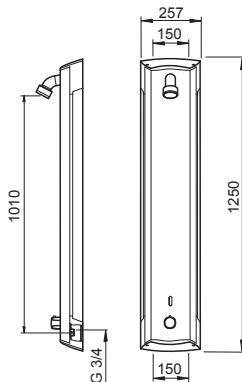

CE (EMC 2004/108/EY)

VA VA 1.43/19334

static.oras.com/6662FTW

6664FTW

I (ISO 3822)
 EN 1111 , EN 15091
 100 - 1000 kPa
 0.195 l/s (300 kPa)
 0.18 l/s (300 kPa w/Controller)
 300 kPa (0.2 l/s)
 max. +70°C
 IP 55
 12 VDC

CE (EMC 89/336/EEC)

VA VA 1.43/19334

static.oras.com/6664FTW

199880

199881

Automatic OFF

- ① "BEP" -> 3 sec -> "BEP BEP"
50 cm -> 60 cm

- ②