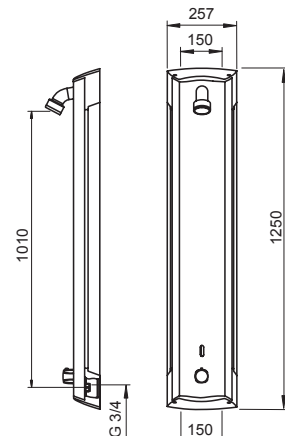

static.oras.com/6664F