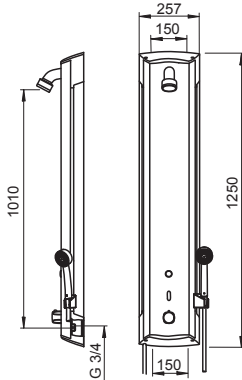

CE (EMC 89/336/EEC)

VA VA 1.41/19333

static.oras.com/6661FTW

6662FTW

I (ISO 3822)
 EN 1111 , EN 15091
 100 - 1000 kPa
 0.18 l/s (300 kPa)
 0.17 l/s (300 kPa w/Controller)
 350 kPa (0.2 l/s)
 max. +70°C
 IP 55
 12 VDC