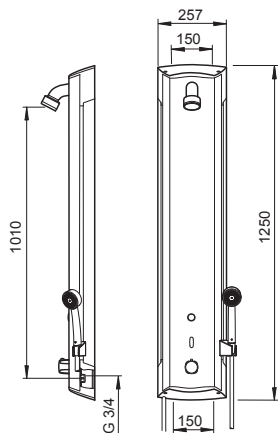

Oras Electra

INSTALLATION AND MAINTENANCE GUIDE

6661F

I (ISO 3822)
 EN 15091
 100 - 1000 kPa
 0.22 l/s (300 kPa)
 0.195 l/s (300 kPa w/Controller)
 250 kPa (0.2 l/s)
 max. +70°C
 IP 55
 Lithium 2CR5 6 V

CE (EMC 89/336/EEC)

STF VTT-RTH-00114-11
 VA 1.41/19333

static.oras.com/6661F

6662F

I (ISO 3822)
 EN 1111 , EN 15091
 100 - 1000 kPa
 0.18 l/s (300 kPa)
 0.17 l/s (300 kPa w/Controller)
 350 kPa (0.2 l/s)
 max. +70°C
 IP 55
 Lithium 2CR5 6 V

CE (EMC 89/336/EEC)

STF VTT-RTH-00114-11
 VA 1.43/19334

static.oras.com/6662F

6664F

I (ISO 3822)
 EN 1111 , EN 15091
 100 - 1000 kPa
 0.195 l/s (300 kPa)
 0.18 l/s (300 kPa w/Controller)
 300 kPa (0.2 l/s)
 max. +70°C
 IP 55
 Lithium 2CR5 6 V