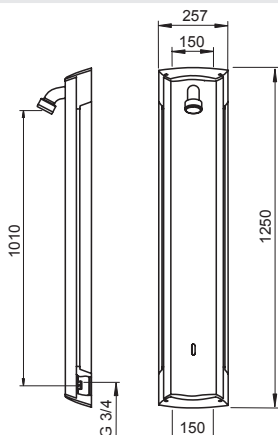

Oras Electra

INSTALLATION AND MAINTENANCE GUIDE

6661F

I (ISO 3822)
 EN 15091
 100 - 1000 kPa
 0.22 l/s (300 kPa)
 0.195 l/s (300 kPa w/Controller)
 250 kPa (0.2 l/s)
 max. +70°C
 IP 55
 Lithium 2CR5 6 V

CE (EMC 89/336/EEC)

STF VTT-RTH-00114-11
 VA 1.41/19333

static.oras.com/6661F

6662F

I (ISO 3822)
 EN 1111 , EN 15091
 100 - 1000 kPa
 0.18 l/s (300 kPa)
 0.17 l/s (300 kPa w/Controller)
 350 kPa (0.2 l/s)
 max. +70°C
 IP 55
 Lithium 2CR5 6 V

CE (EMC 89/336/EEC)

STF VTT-RTH-00114-11
 VA 1.43/19334

static.oras.com/6662F

6664F

I (ISO 3822)
 EN 1111 , EN 15091
 100 - 1000 kPa
 0.195 l/s (300 kPa)
 0.18 l/s (300 kPa w/Controller)
 300 kPa (0.2 l/s)
 max. +70°C
 IP 55
 Lithium 2CR5 6 V