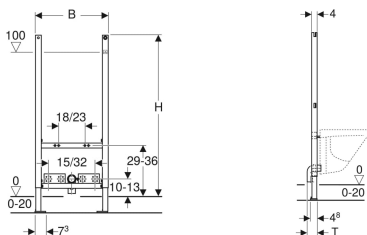

Geberit Duofix element bideele, 112 cm, universaalne

Näitlik pilt

Kasutuseesmärk

- Kipsvaheseinte ehituseks
- Paigaldamiseks osa- või ruumikõrgustesse eesseina installatsioonidesse
- Paigaldamiseks ruumikõrgustesse installatsiooniseintesse
- Seinabideele põrandale paigaldatava segistiga
- Põrandakonstruktsioonidele 0–20 cm

Omadused

- Isekandev raam pulbervärvitud
- Raam ülalt avatud
- Raam puuravadega \varnothing 9 mm kinnitamiseks puitkarkassi ehituses

Tarne maht

- Ühenduspõlv PE-HD-st, \varnothing 50 mm
- Tihend \varnothing 44/32 mm

- Raam Geberit Duofix seinankru vastuvõtuavadega, ülalt avatud raamiga elementidele
- Jalatoed tsingitud
- Jalgtoed reguleeritavad 0–20 cm
- Seinabidee kinnituskaugus 18 või 23 cm
- Bideekinnitus reguleeritava kõrgusega
- Jalaplaadid plastist
- Jalaplaatide sügavus sobib paigaldamiseks U-profiilidesse UW 50
- Kinnitus ühenduspõlvele reguleeritava kõrguse ja heliisolatsiooniga
- Valamusegistite kinnitused reguleeritava sügavuse ja kõrgusega

Tehnilised andmed

Materjal | Teras

- 2 keermelatti M12
- Kinnitusmaterjal

Tootenumbr	B	H	T
111.534.00.1	50 cm	112 cm	7.5 cm