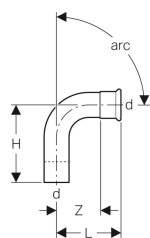

Kasutuseesmärk

- Külma ja sooja joogivee jaoks
- Kütteele
- Antifriisita jahutusvesi
- Antifriisiga jahutusvesi
- Kaugsoojenduse kütteele $\leq 120\text{ °C}$
- Küllastunud aurule $\leq 120\text{ °C}$
- Käitusveele
- Töödeldud veele
- Vihmaveele pH-väärtusega $> 6,0$
- Hall- ja mustveele pH-väärtusega $> 6,0$
- Kustutusveele (märg)
- Sprinklerile (märg)
- Kemikaalidele ja tehnilistele vedelikele

- Suruõhule (õli puhtusklass 0–3)
- Alarõhule
- Inertgaasile (nt lämmastik)
- Tööstusgaasidele (nt atsetüleen, keevituskaitsegaasid)
- Majapidamistehnikale, tööstusele ja laevaehituseks

Omadused

- Pressimisindikaator
- Mittepressituna ebatihed
- Tihend CIIR-st must
- Pressmuhv läbipaistva kaitsekorgiga

Tehnilised andmed

Materjal | CrNiMo-teras 1.4401 (EN 10088)

Tootenumber	DN	d, $\varnothing$	arc	L	H	Z
30701	10	12 mm	45 °	3.2 cm	4.1 cm	1.5 cm
30301	10	12 mm	90 °	4.2 cm	4.8 cm	2.5 cm
36131	12	15 mm	30 °	3.3 cm	4.3 cm	1.3 cm
30702	12	15 mm	45 °	3.6 cm	4.5 cm	1.6 cm
36171	12	15 mm	60 °	4 cm	5 cm	2 cm
30302	12	15 mm	90 °	4.9 cm	5.9 cm	2.9 cm
36111	12	15 mm	15 °	3 cm	4 cm	1 cm
30703	15	18 mm	45 °	3.7 cm	4.2 cm	1.7 cm
30303	15	18 mm	90 °	5.3 cm	6.1 cm	3.3 cm
36113	20	22 mm	15 °	3.3 cm	4.1 cm	1.2 cm
36133	20	22 mm	30 °	3.7 cm	4.6 cm	1.6 cm
30704	20	22 mm	45 °	4.2 cm	5.2 cm	2.1 cm
36173	20	22 mm	60 °	4.7 cm	5.6 cm	2.6 cm
30304	20	22 mm	90 °	6.1 cm	7 cm	4 cm
36114	25	28 mm	15 °	3.6 cm	4.3 cm	1.3 cm
36134	25	28 mm	30 °	4.1 cm	4.8 cm	1.8 cm
30705	25	28 mm	45 °	4.8 cm	5.6 cm	2.5 cm
36174	25	28 mm	60 °	5.4 cm	6.1 cm	3.1 cm
30305	25	28 mm	90 °	7.2 cm	7.9 cm	4.9 cm
36115	32	35 mm	15 °	3.2 cm	4.1 cm	0.6 cm
36135	32	35 mm	30 °	3.7 cm	4.6 cm	1.1 cm
32706	32	35 mm	45 °	4.3 cm	5.3 cm	1.7 cm
36175	32	35 mm	60 °	5 cm	5.9 cm	2.4 cm
33306	32	35 mm	90 °	6.8 cm	7.4 cm	4.2 cm
36116	40	42 mm	15 °	3.7 cm	4.7 cm	0.7 cm