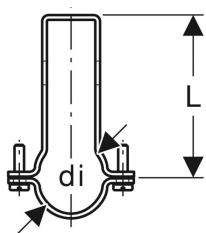

### Kasutuseesmärk

- Torude kinnispunkt-kinnituseks kombinatsioonis elekterkeevismuhvidega
- Torude liugkinnituseks
- Kinnitamiseks kinnituskiiludega
- Kinnitamiseks Geberit Pluvia nelikantprofiiliga kandesiinide külge

### Tehnilised andmed

Materjal | Teras

Tootenumber	DN	di, Ø	L
360.861.00.1	40	40 mm	11 cm