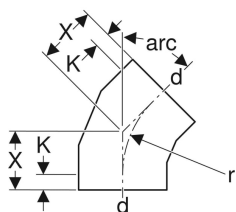

Kasutuseesmärk

- Hoonete veeärastuseks
- Krundi veeärastuseks

Omadused

- Mõlemalt poolt elekterkeevismuhviga keevitav

- UV-kindel

Tehnilised andmed

Materjal

PE-HD

Tootenumber	DN	d, ø	arc	X	K	r
370.030.16.1	200	200 mm	30 °	15 cm	2 cm	20 cm
370.055.16.1	200	200 mm	90 °	30 cm	2.5 cm	20 cm
370.015.16.1	200	200 mm	15 °	15.5 cm	4 cm	- cm
371.015.16.1	250	250 mm	15 °	10.3 cm	0 cm	- cm
371.030.16.1	250	250 mm	30 °	16 cm	0 cm	42 cm
371.045.16.1	250	250 mm	45 °	16.5 cm	0 cm	29 cm
371.055.16.1	250	250 mm	90 °	33.5 cm	0 cm	29 cm
372.015.16.1	300	315 mm	15 °	10.3 cm	0 cm	- cm
372.030.16.1	300	315 mm	30 °	17 cm	0 cm	47.3 cm
372.045.16.1	300	315 mm	45 °	18 cm	0 cm	32.5 cm
372.055.16.1	300	315 mm	90 °	37 cm	0 cm	32.5 cm