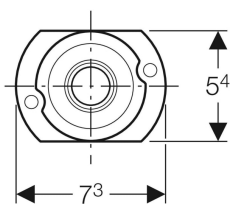

Geberit täiendusadapter juurdevoolule Rp 1/2", pissuaar

Näitlik pilt

Kasutuseesmärk

- Paigaldatud Geberit Duofix pissuaarilelementide ümberseadistamiseks pissuaari juhtseadme katteplaadiga 13 x 13 cm, juurdevooluga \varnothing 32 mm, juurdevoolule Rp 1/2"
- Ei sobi Geberit Duofix pissuaarilelementidele, pissuaari juhtseadmega Basic, katteplaadiga 16 x 16 cm