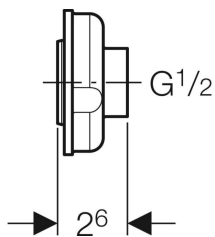

Geberit täiendusadapter juurdevoolule Rp 1/2", pissuaar

Näitlik pilt

Kasutuseesmärk

- Paigaldatud Geberit Duofix pissuaarilelementide ümberseadistamiseks pissuaari juhtseadme katteplaadiga 13 x 13 cm, juurdevooluga \varnothing 32 mm, juurdevoolule Rp 1/2"
- Ei sobi Geberit Duofix pissuaarilelementidele, pissuaari juhtseadmega Basic, katteplaadiga 16 x 16 cm