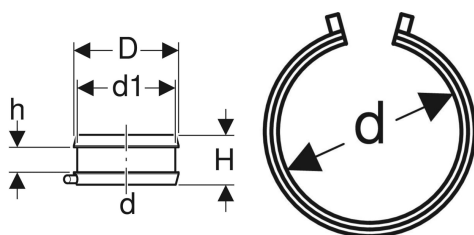

Geberit fikseerimispunktiga elekterkeevituslint

Näitlik pilt

Kasutuseesmärk

- Hoonete veeärastuseks
- Torude kinnispunkt-kinnituseks ühenduses toruklambritega

Omadused

- Üheosaline

- Keevitatav Geberit elektrikeevitusseadmetega

Tehnilised andmed

Materjal | PE-HD

Tootenumber	DN	d, ø	d1, ø	D	H	h
Need tooteartiklid sobivad süsteemiga: Geberit PE						
361.776.16.1	50	50 mm	58 mm	6.6 cm	6 cm	3 cm
363.776.16.1	56	56 mm	64 mm	7.2 cm	6 cm	3 cm
364.776.16.1	60	63 mm	71 mm	7.9 cm	6 cm	3 cm
365.776.16.1	70	75 mm	83 mm	9.1 cm	6 cm	3 cm
366.776.16.1	90	90 mm	98 mm	10.6 cm	6 cm	3 cm
367.776.16.1	100	110 mm	118 mm	12.6 cm	6 cm	3 cm
368.776.16.1	125	125 mm	133 mm	14.1 cm	6 cm	3 cm
369.776.16.1	150	160 mm	168 mm	17.6 cm	6 cm	3 cm
370.776.16.1	200	200 mm	208 mm	21.6 cm	6 cm	3 cm
371.776.16.1	250	250 mm	258 mm	26.6 cm	6 cm	3 cm
Need tooteartiklid sobivad süsteemiga: Geberit Pluvia						
361.776.16.1	50	50 mm	58 mm	6.6 cm	6 cm	3 cm
363.776.16.1	56	56 mm	64 mm	7.2 cm	6 cm	3 cm
364.776.16.1	60	63 mm	71 mm	7.9 cm	6 cm	3 cm
365.776.16.1	70	75 mm	83 mm	9.1 cm	6 cm	3 cm
366.776.16.1	90	90 mm	98 mm	10.6 cm	6 cm	3 cm
367.776.16.1	100	110 mm	118 mm	12.6 cm	6 cm	3 cm
368.776.16.1	125	125 mm	133 mm	14.1 cm	6 cm	3 cm
369.776.16.1	150	160 mm	168 mm	17.6 cm	6 cm	3 cm
370.776.16.1	200	200 mm	208 mm	21.6 cm	6 cm	3 cm