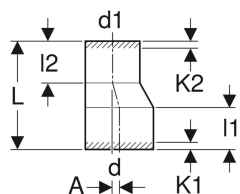

## Geberit PE ahendus ekstsentriline, pikk

Näitlik pilt

### Omadused

- Ekstsentriline

- UV-kindel

### Tehnilised andmed

Materjal | PE-HD

Tootenumber	DN	d, ø	d1, ø	A	L	I1	I2	K1	K2
368.584.16.1	125 / 100	125 mm	110 mm	0.7 cm	16 cm	7 cm	6.4 cm	4 cm	3 cm
369.584.16.1	150 / 100	160 mm	110 mm	2.5 cm	28 cm	9.4 cm	6.4 cm	6 cm	3 cm
369.587.16.1	150 / 125	160 mm	125 mm	1.7 cm	24 cm	9.4 cm	8 cm	6 cm	5 cm
370.584.16.5	200 / 100	200 mm	110 mm	4.3 cm	28 cm	11.5 cm	3.7 cm	4 cm	0 cm
370.587.16.5	200 / 125	200 mm	125 mm	3.6 cm	28 cm	11.5 cm	3.7 cm	4 cm	0 cm
370.594.16.5	200 / 150	200 mm	160 mm	2 cm	28 cm	11.9 cm	9.1 cm	4 cm	6 cm
371.596.16.1	250 / 200	250 mm	200 mm	2.5 cm	40.5 cm	15.8 cm	15.7 cm	8 cm	8 cm
372.596.16.1	300 / 200	315 mm	200 mm	5.7 cm	58 cm	16.1 cm	15.7 cm	8 cm	8 cm
372.598.16.1	300 / 250	315 mm	250 mm	3.2 cm	43.5 cm	16.1 cm	15.7 cm	8 cm	8 cm