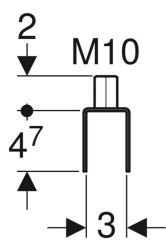

Geberit Pluvia riputuselement

Näitlik pilt

Kasutuseesmärk

- Geberit Pluvia nelikantprofiiliga kandesiinide kinnitamiseks
- Torustike kinnitamiseks lagedele
- Vertikaalsete torustike kinnitamiseks seintele

Omadused

- Pealekeevitatud pikk-keermemuhviga
- Tsingitud

Tehnilised andmed

Materjal

| Teras

Tootenumber **Värv / peallispind**

362.862.26.1 galvaaniline tsingitud