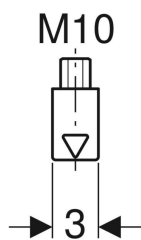

Geberit Pluvia riputuselement

Näitlik pilt

Kasutuseesmärk

- Geberit Pluvia nelikantprofiiliga kandesiinide kinnitamiseks
- Torustike kinnitamiseks lagedele
- Vertikaalsete torustike kinnitamiseks seintele

Omadused

- Pealekeevitatud pikk-keermemuhviga
- Tsingitud

Tehnilised andmed

Materjal

| Teras

Tootenumber **Värv / peallispind**

362.862.26.1 galvaaniline tsingitud