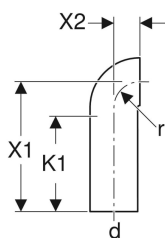

Geberit PE torupõlv 90° pika haru ja väikse raadiusega

Näitlik pilt

Kasutuseesmärk

- Hoonete veeärastuseks
- Krundi veeärastuseks

Omadused

- UV-kindel

Tehnilised andmed

Materjal | PE-HD

Tootenumber	DN	d, ø	arc	X1	X2	K1	r
366.876.16.1	90	90 mm	90 °	27 cm	5 cm	20 cm	5 cm
367.876.16.1	100	110 mm	90 °	30 cm	6 cm	22 cm	6 cm