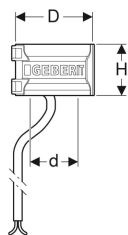

Geberit Pluvia soojendusseade 230 V / 8 W

Näitlik pilt

Kasutuseesmärk

- Soojadele katusekonstruktsioonidele isolatsiooni paksusega ≥ 12 cm
- Geberit Pluvia katusevee sissevooludele ühendustorustikega $\varnothing 56$ mm

Omadused

- Soojendusseade isereguleeriv

Tarne maht

- Kaabliarüü

- CE-ühilduv

Tehnilised andmed

Kaitseklass	IPX7
Nimipinge	220–240 V AC
Tarbimisvõimsus 4 °C juures	8 W

Tootenumber	d, \varnothing	D	H
359.971.00.1	56 mm	9.7 cm	6 cm