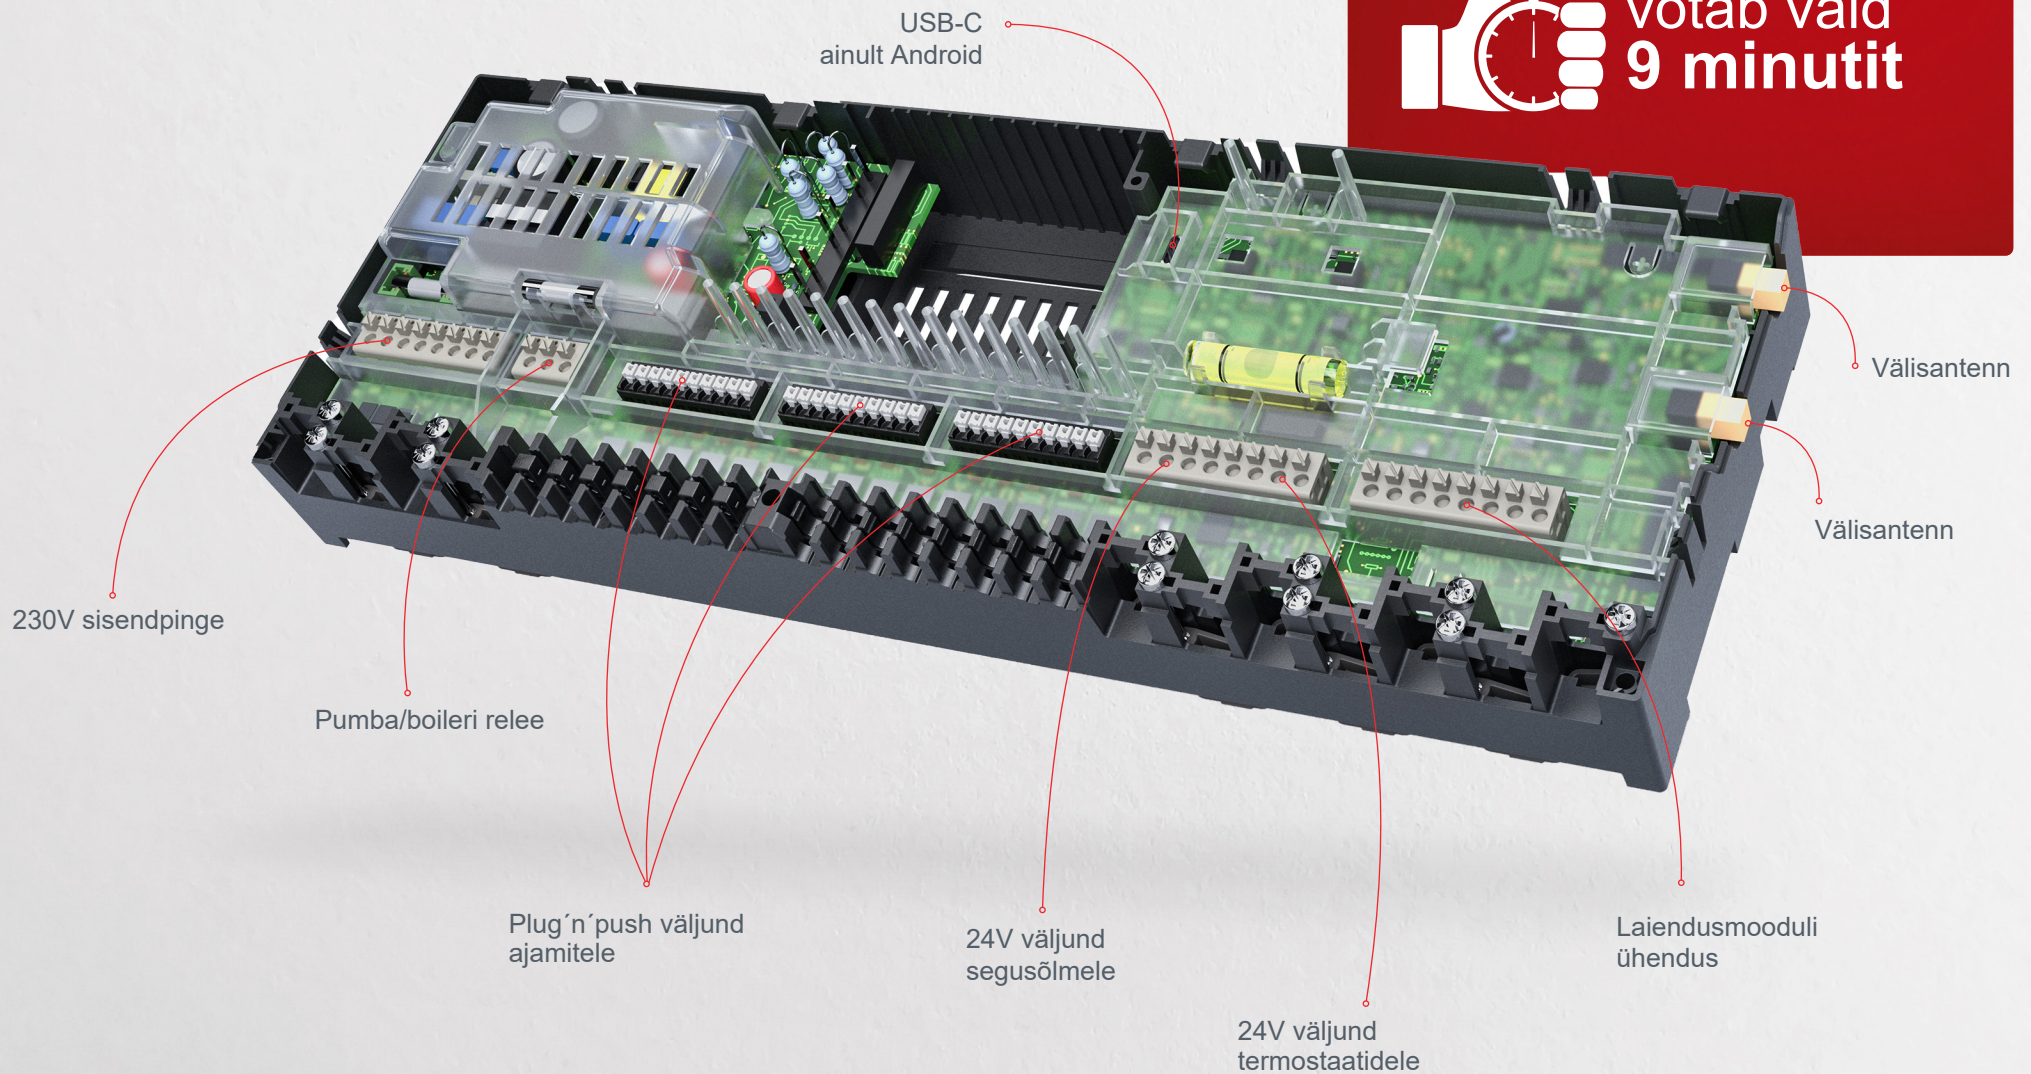

### Juhtmega 24V Icon termostaadi seinapealne ja süvistatav versioon

Icon2™ 24V RT, On-wall

Icon2™ 24V RT, In-wall

Infrapunakiir loeb  
põranda temperatuuri  
veelgi täpsemaks  
temperatuuri juhtimiseks

# Kiire ülevaade seest

Uuenduslik kaabliühendus säästab aega ja **plug'n'push** klemmid muudavad paigaldamise lihtsaks kasutades minimaalselt tööriistu.

# Kiire tee targa juhtimiseni

Vesipõrandaküte, radiaatorküte või mõlemad? Rakendus Danfoss Ally™ juhib seda kõike, mis annab täieliku kontrolli oma kodu kütte üle kõikjal ja igal ajal. Samuti on võimalus integreerida teistesse nutäppidesse nagu Amazon Alexa, Google Assistant ning muud rakendused, mis toetavad Zigbee protokoll