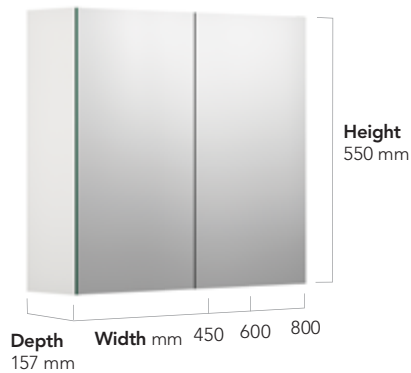

COLOUR

MIRROR CABINET