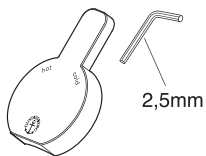

Nautic

Lever

| | | |
|------------|----|---------------|
| GB41637250 | 40 | 7393792219266 |
|------------|----|---------------|

Logic

Lever Chrome

| | | |
|---------------|----|---------------|
| GB41638514 01 | 35 | 7393792227599 |
|---------------|----|---------------|