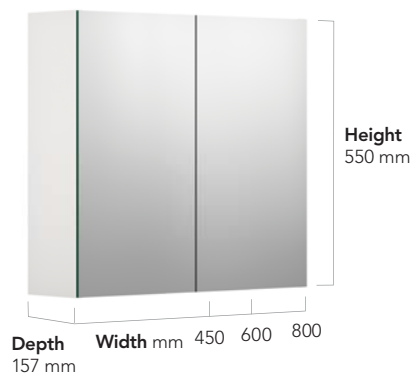

COLOUR

MIRROR CABINET