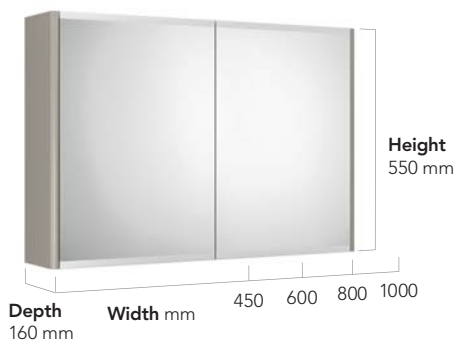

MIRROR CABINET