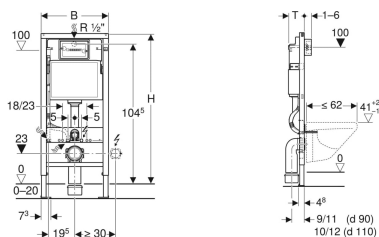

Geberit Duofix element seinale paigaldatavale WC-potile, 112 cm, Delta varjatud loputuskastiga 12 cm, loputusplaat Delta21

Näitlik pilt

Kasutuseesmärk

- Kipsvaheseinte ehituseks
- Paigaldamiseks osa- või ruumikõrgustesse eesseina installatsioonidesse
- Paigaldamiseks ruumikõrgustesse installatsiooniseintesse
- seinale paigaldatavatele WC-pottidele EN 33:2011 kohaste ühendusmõõtmetega
- seinale paigaldatavatele WC-pottidele kuni 62 cm väljaulatuvusega
- Ühesüsteemne, kahesüsteemne loputus või Stop and Go loputussüsteemile
- Põrandakonstruktsioonidele 0–20 cm

Omadused

- Isekandev raam pulbervärvitud
- Raam ülalt avatud
- Raam puuravadega $\varnothing 9$ mm kinnitamiseks puitkarkassi ehituses
- Raam Geberit Duofix seinankru vastuvõtuavadega, ülalt avatud raamiga elementidele
- Raam ettevalmistatud tugedele väikse aluspinnaga WC-pottide korral

Tarne maht

- Nurkventiil R 1/2", MF-võimeline, adapterrõngaga
- Kaitseelement teenindusavale, polüstüroolvahust
- 2 distantspolti
- loputusplaat Delta21
- 2 seinankrut
- Ühenduskomplekt WC-le, $\varnothing 90$ mm

Tehnilised andmed

Maksimaalne veetemperatuur	25 °C
Loputuskoguse tehaseseadistus	6 ja 3 l
Suure loputuskoguse seadistusvahemik	4.5 / 6 / 7.5 l
Väikese loputuskoguse seadistusvahemik	3-4 l

- Ühenduspõlv PE-HD-st, $\varnothing 90/90$ mm
- Üleminekumuhv PE-HD-st, $\varnothing 90/110$ mm
- 2 kaitsekorki
- Traavers plankimisalusele
- 2 keermelatti M12
- Kinnitusmaterjal