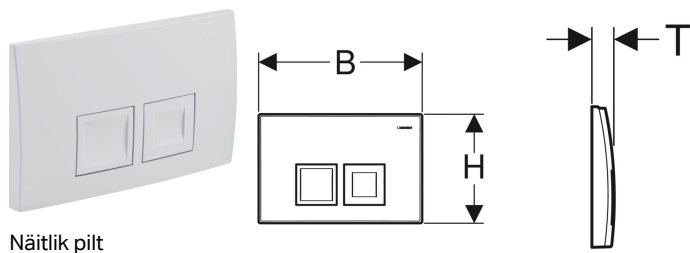

Geberit loputusplaat Delta50, kaheüsteemne loputus

Näitlik pilt

Kasutuseesmärk

- Loputuskäivituseks Geberit Delta varjatud loputuskastide korral

Tehnilised andmed

Rakendusjõud | < 20 N

Omadused

- Lülitamine eest

Tarne maht

- Kinnitusraam
- 2 vajutusvarrast

- Kinnitusmaterjal

Tootenumber	Värv / pealispind	Materjal	B	H	T
115.135.11.1	alpivalge	Plast	24.6 cm	16.4 cm	2.5 cm
115.135.21.1	läikivkroomitud	Plast	24.6 cm	16.4 cm	2.5 cm
115.135.46.1	mattkroomitud	Plast	24.6 cm	16.4 cm	2.5 cm

Tarvikud

- Geberit pikenduskomplekt Delta ja Twinline varjatud loputuskastidele